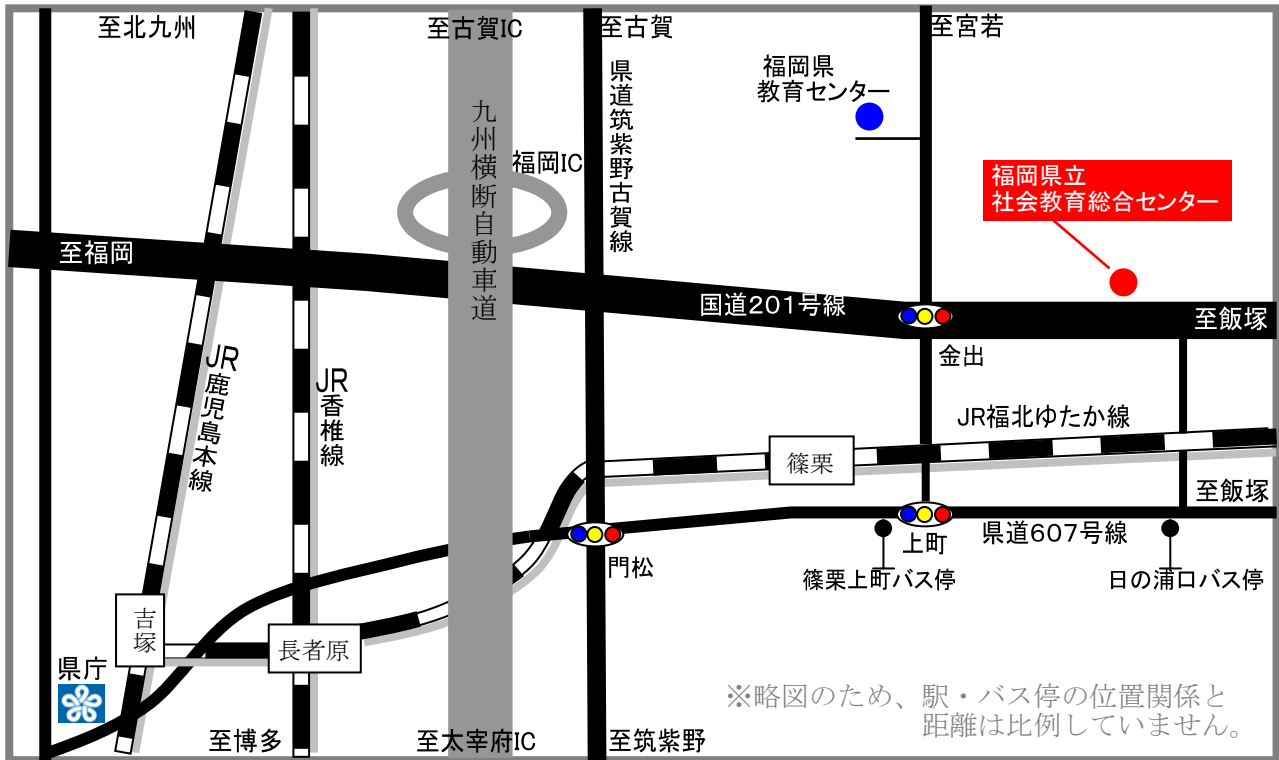

福岡県立社会教育総合センター 近隣地図

■アクセス

-  **自動車でお越しの方は** 九州自動車道・福岡 IC から自動車で 10 分
-  **電車でお越しの方は** JR 篠栗駅より徒歩 20 分、タクシーで 5 分
-  **バスでお越しの方は** 西鉄バス 310 番・「篠栗上町」より、徒歩 10 分
・「日の浦口」より徒歩 5 分

■お問い合わせ

福岡県糟屋郡篠栗町金出 3 3 5 0 - 2
 TEL 0 9 2 - 9 4 7 - 3 5 1 1 (代表)
 FAX 0 9 2 - 9 4 7 - 8 0 2 9
 e-mail shakyoc@pref.fukuoka.lg.jp
 URL : <http://www.fsg.pref.fukuoka.jp>

みなさまの来所をお待ちしています。

▲ふくたろうがロビーでお出迎えます。