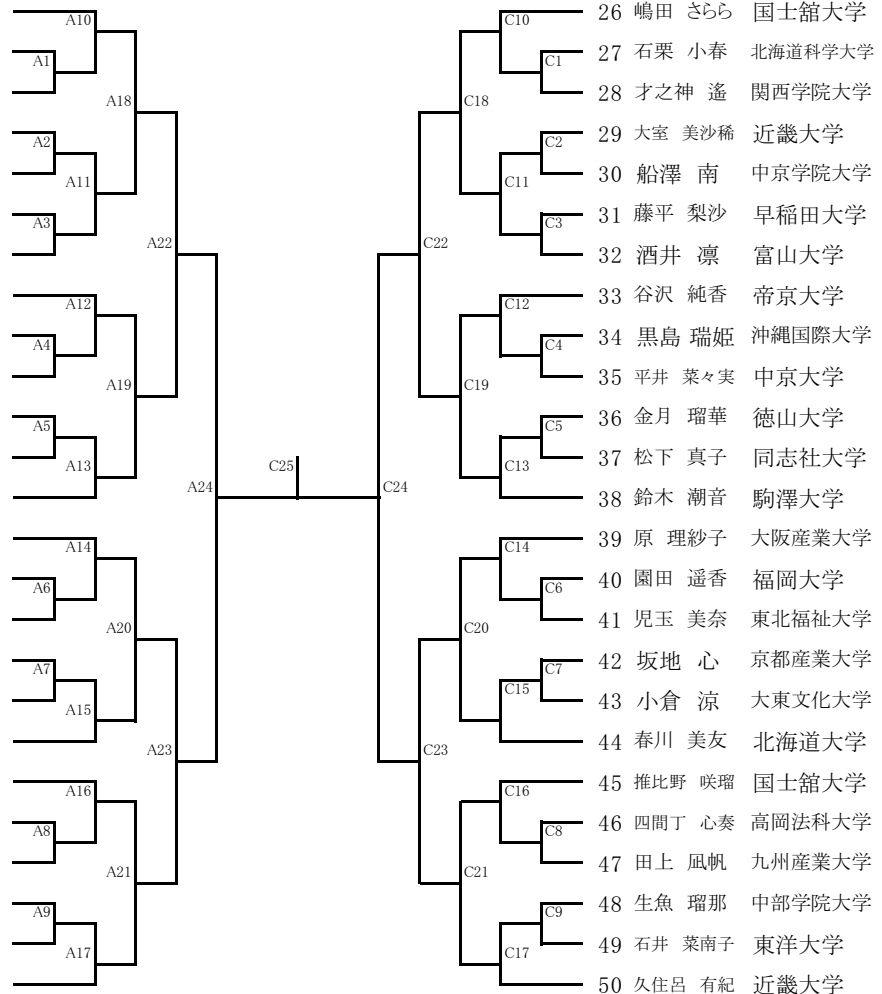

男子個人組手 (1)

1 鈴木 晃成 帝京大学		太田 真暉 帝京大学 38
2 川口 詩温 阪南大学		徳永 健太 近畿大学 39
3 安部 将史 富崎産業経営大学		面 晶大 中部学院大学 40
4 岩原 恭汰 北海道科学大学		石崎 仁市郎 龍谷大学 41
5 山本 龍希 神戸大学		武山 伶雅 東北福祉大学 42
6 丸石 絢斗 明海大学		南條 蒼太 明治大学 43
7 四戸 歩 仙台大学		崎山 慶成 近畿大学工学部 44
8 太田 来樹 中京学院大学		井上 剛 大阪産業大学 45
9 南 友之輔 近畿大学		八頭司 恭仁 長崎国際大学 46
10 萩尾 瑠偉 日本体育大学		大塚 圭吾 中京大学 47
11 小林 理央 福井工業大学		大黒 和樹 関西学院大学 48
12 竹村 友汰 大阪工業大学		池澤 海 国際武道大学 49
13 大嶋 康太 中京大学		青山 辰巳 拓殖大学 50
14 吉岡 夕雅 法政大学		佐々木 翔太 北海道科学大学 51
15 石田 彪雅 大阪商業大学		吉村 陣也 九州産業大学 52
16 山口 泰輝 中京学院大学		五十嵐 健児 新潟産業大学 53
17 上野 武志 慶応義塾大学		里村 礼 東洋大学 54
18 金本 大奨 九州産業大学		赤曾部 瑞生 近畿大学 55
19 梶村 幹人 近畿大学工学部		香月 奨唯 中京学院大学 56
20 嶋田 力斗 京都産業大学		池田 蓮 帝京大学 57
21 小花 大輝 大正大学		山口 剛輝 福岡大学 58
22 吉田 優太 中部学院大学		岡脇 毅 同志社大学 59
23 谷口 涼太 近畿大学工学部		上辻 光人 天理大学 60
24 安川 徹 金沢工業大学		堤 健太 中京学院大学 61
25 高屋 明季 佛教大学		西山 大輝 日本大学 62
26 伊藤 颯輝 法政大学		北原 諒人 信州大学 63
27 小川 竜輝 帝京大学		古賀 悠士 法政大学 64
28 一ノ瀬 翔太 長崎国際大学		中川 雄太 北海道大学 65
29 東別府 健 東京大学		浜砂 昭仁 関西大学 66
30 齋藤 颯大 東北学院大学		清水 一沙 広島経済大学 67
31 飯嶋 勢 同志社大学		阪井 達朗 甲南大学 68
32 梶岡 滉生 福岡大学		山口 健太 日本体育大学 69
33 福井 望天 北海道大学		宮崎 陸 九州大学 70
34 清水 快 中京学院大学		佐橋 佑星 中京大学 71
35 目加田 朋樹 拓殖大学		渡邊 健太 国士舘大学 72
36 湧川 雄斗 広島経済大学		岩間 雄史 東北福祉大学 73
37 中村 虎太郎 近畿大学		佐藤 歆典 札幌大学 74
	森 浩人 近畿大学 75	

女子個人組手(1)

- 1 澤江 優月 帝京大学
- 2 柏木 花恵 小樽商科大学
- 3 内崎 茉陽瑠 大阪産業大学
- 4 富田 ちなつ 慶応義塾大学
- 5 宮崎 穂乃香 長崎国際大学
- 6 高橋 菜里 東北福祉大学
- 7 出葉 文加里 大阪体育大学
- 8 新名 紅葉 宮崎産業経営大学
- 9 園曾 由香里 日本大学
- 10 岡本 杏美 中京大学
- 11 小林 咲穂 福井大学
- 12 茂木 蘭 大正大学
- 13 荒木 空 同志社大学
- 14 永井 カンナ 国土舘大学
- 15 武藤 柚奈 関西学院大学
- 16 岡崎 楓佳 中京学院大学
- 17 山本 麻琴 同志社大学
- 18 杉野 瑞稀 九州産業大学
- 19 植木 佑香 広島経済大学
- 20 安藤 実紅 愛知学院大学
- 21 星野 鈴歌 拓殖大学
- 22 酒井 智子 北海道大学
- 23 尾形 夏音 東北学院大学
- 24 笠原 万保子 帝京大学
- 25 岡崎 愛佳 近畿大学