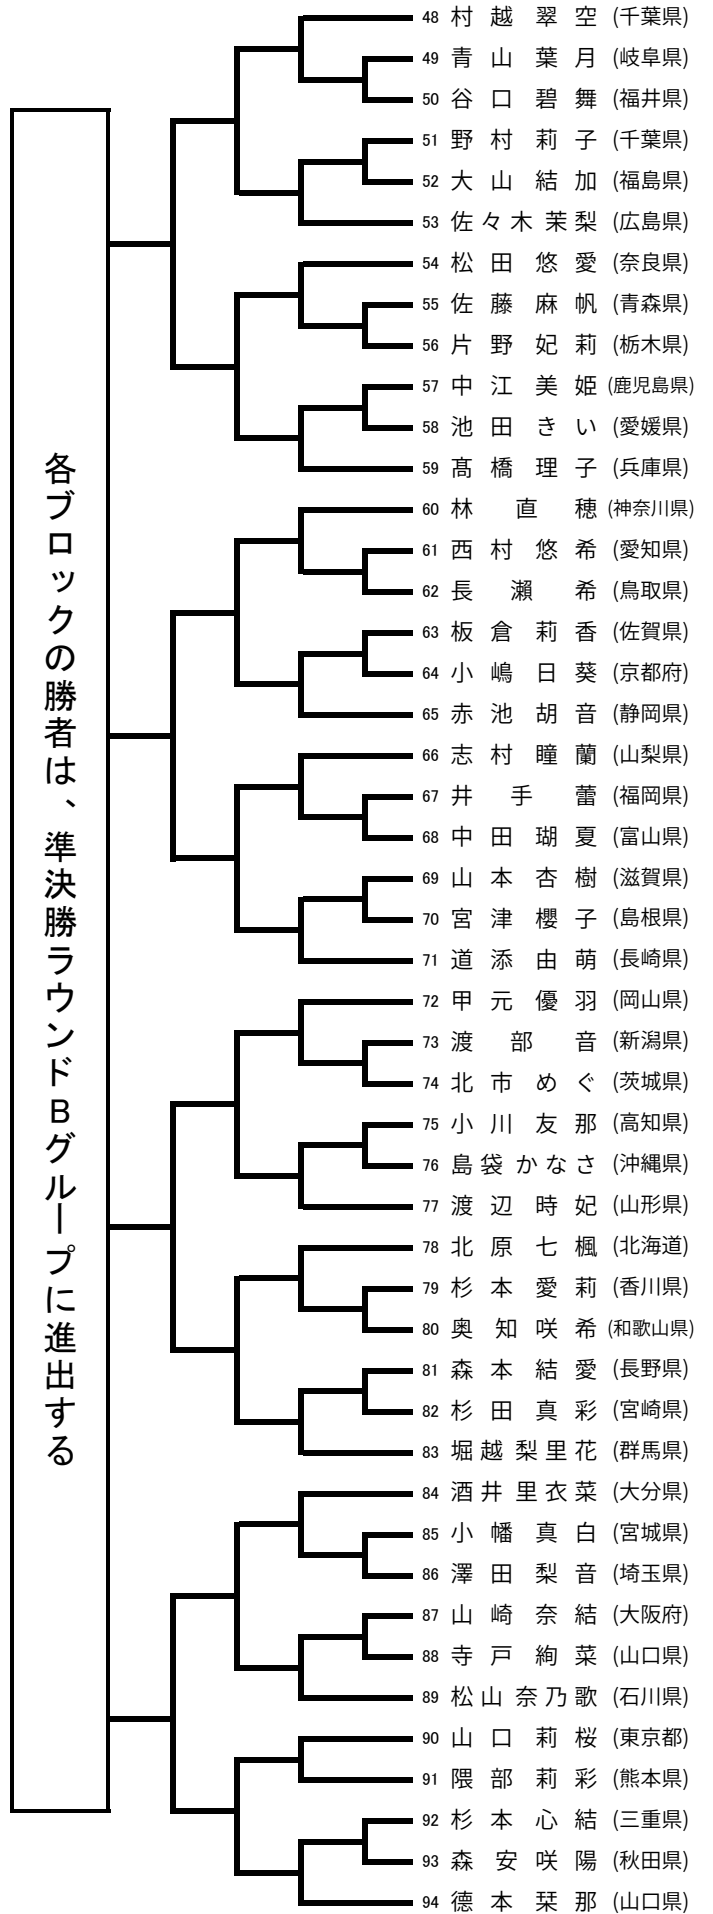

形競技 1年女子

形競技 2年女子

形競技 3年女子

形競技 4年女子

選手名	都道府県
-----	------

1回戦	2回戦	3回戦	4回戦
-----	-----	-----	-----

4回戦	3回戦	2回戦	1回戦
-----	-----	-----	-----

選手名	都道府県
-----	------

- 1 浅野 美紀 (神奈川県)
- 2 増村 萌々子 (新潟県)
- 3 福島 菜奈美 (岡山県)
- 4 菊地 優愛 (山形県)
- 5 嶺井 想七 (沖縄県)
- 6 佐藤 凜果 (香川県)
- 7 大畠 愛蘭 (茨城県)
- 8 平須賀 紀花 (北海道)
- 9 渡邊 綾乃 (福島県)
- 10 松原 小夏 (鹿児島県)
- 11 須澤 泉天 (長野県)
- 12 神馬 李桜 (千葉県)
- 13 岡田 真子 (高知県)
- 14 長谷川 海星 (青森県)
- 15 水野 小百合 (東京都)
- 16 松本 空 (広島県)
- 17 湯田 琉美菜 (奈良県)
- 18 井上 愛望 (宮崎県)
- 19 伊藤 涼空 (栃木県)
- 20 橋瓜 莉愛 (福井県)
- 21 阿部 美音 (宮城県)
- 22 神谷 珂帆 (岐阜県)
- 23 喜多 山慧 (兵庫県)
- 24 萩原 希咲 (群馬県)
- 25 長野 菜音 (愛媛県)
- 26 君島 瑞乃 (岩手県)
- 27 松崎 花那 (埼玉県)
- 28 浅井 結愛 (徳島県)
- 29 藍 畑 悠 (大分県)
- 30 安藤 結空 (大阪府)
- 31 河田 未幸 (山口県)
- 32 山中 莉愛 (三重県)
- 33 荒川 叶音 (熊本県)
- 34 見付 翼 (石川県)
- 35 濱田 心優 (神奈川県)
- 36 教重 ひかり (島根県)
- 37 笠井 あや (長崎県)
- 38 今泉 杏李 (愛知県)
- 39 山中 彩未 (京都府)
- 40 加藤 万叶 (静岡県)
- 41 柳本 夏美 (山梨県)
- 42 坂元 愛奈 (佐賀県)
- 43 山本 果歩 (鳥取県)
- 44 石田 優花 (富山県)
- 45 北野 絵蓮 (滋賀県)
- 46 園田 萌華 (福岡県)
- 47 猪股 彩千香 (宮城県)

形競技 5年女子

形競技 6年女子