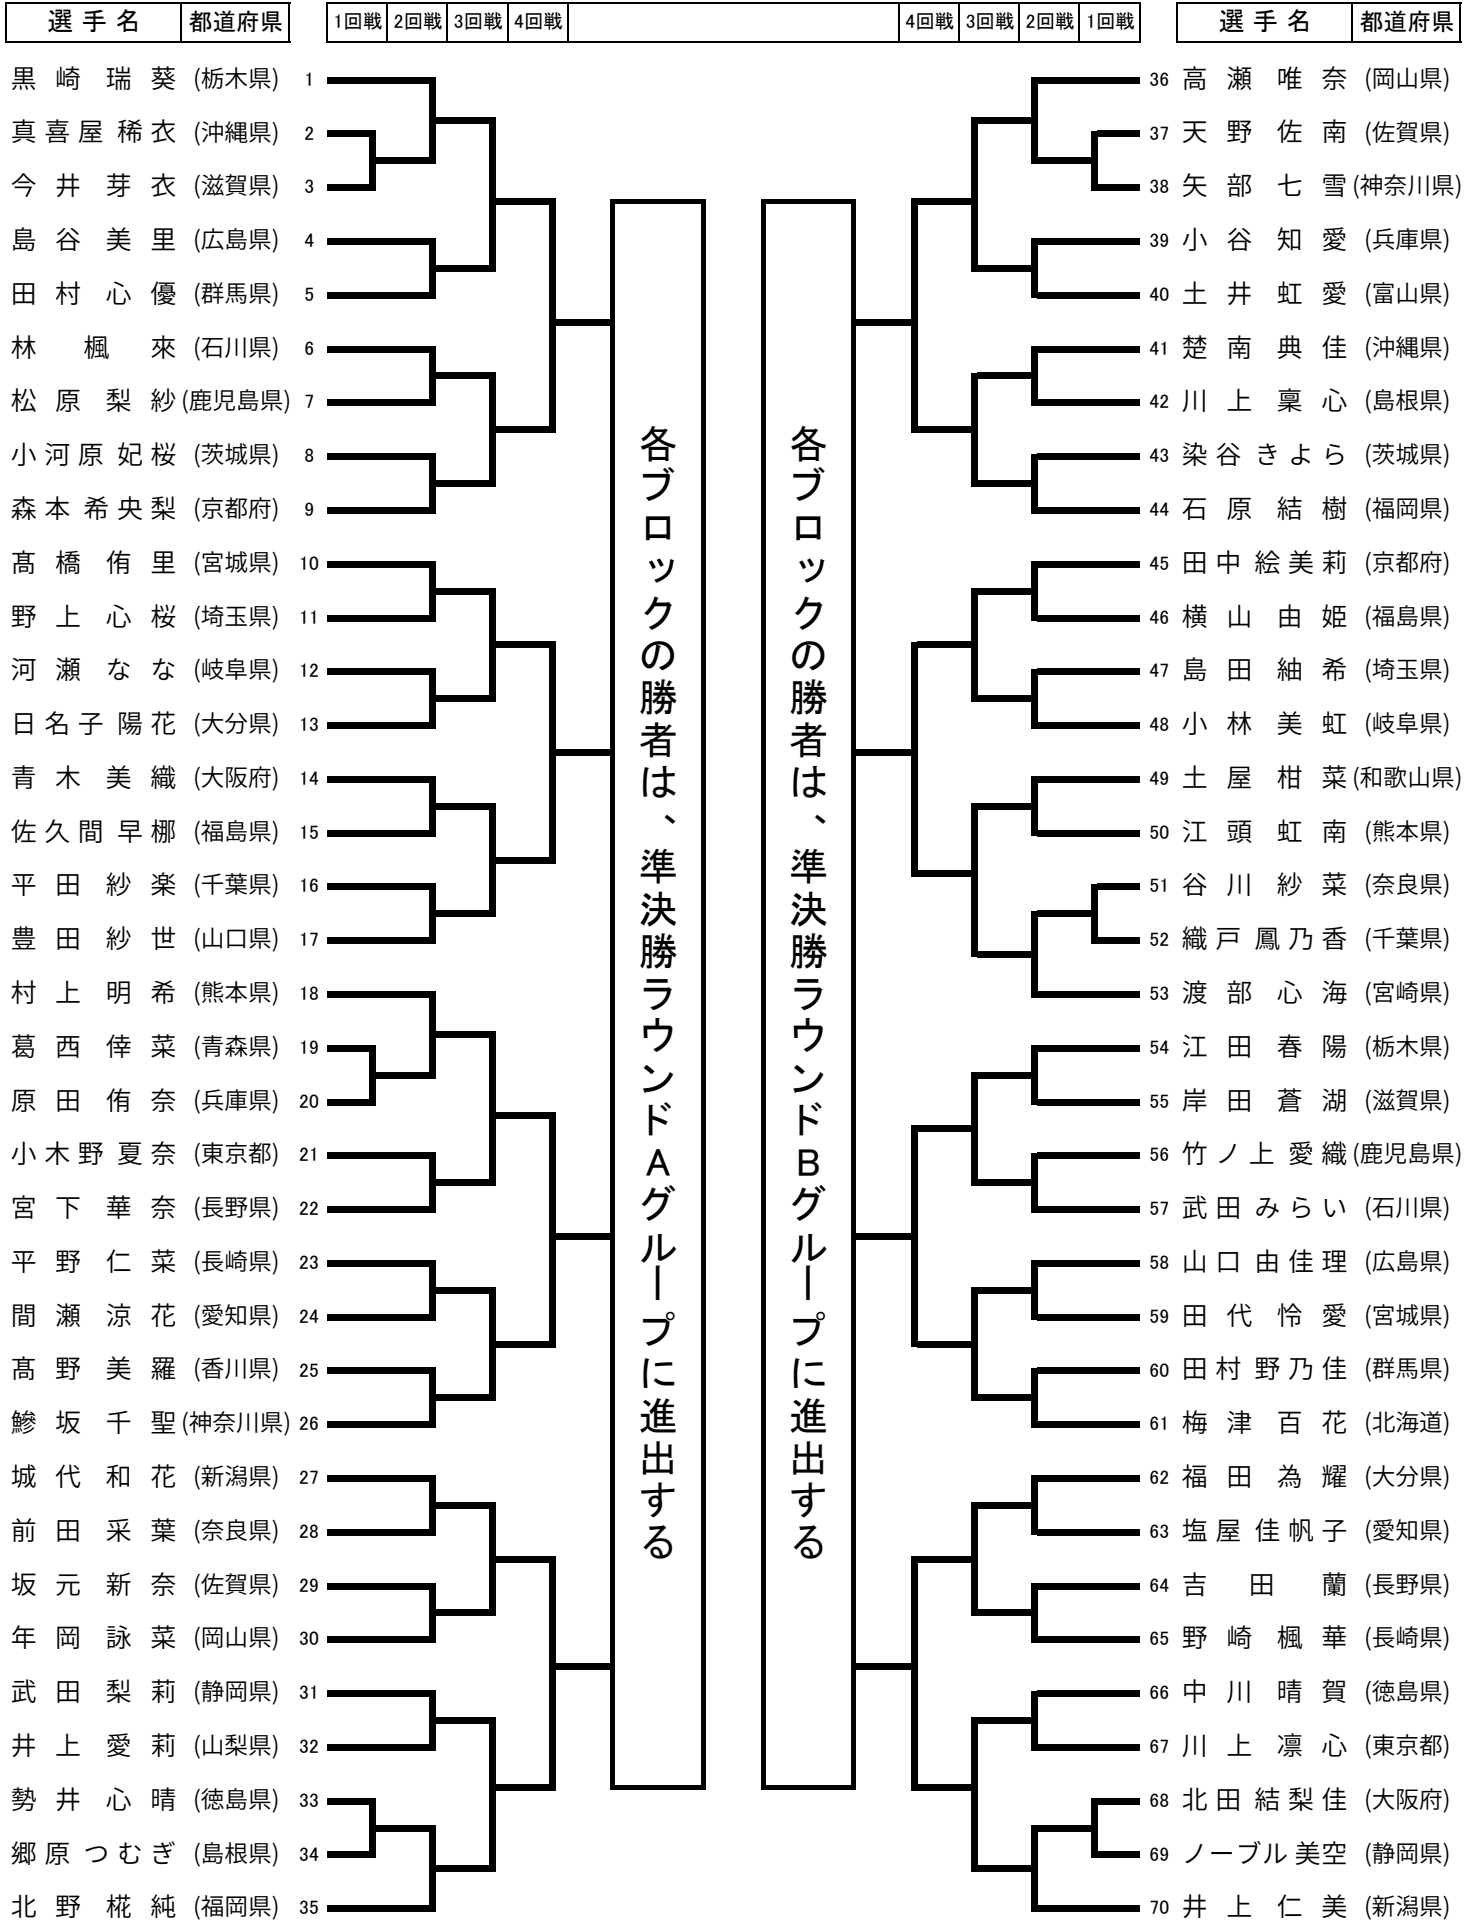

形競技 1年女子

形競技 2年女子

形競技 3年女子

形競技 4年女子

選手名	都道府県
-----	------

1回戦	2回戦	3回戦	4回戦
-----	-----	-----	-----

4回戦	3回戦	2回戦	1回戦
-----	-----	-----	-----

選手名	都道府県
-----	------

形競技 5年女子

形競技 6年女子