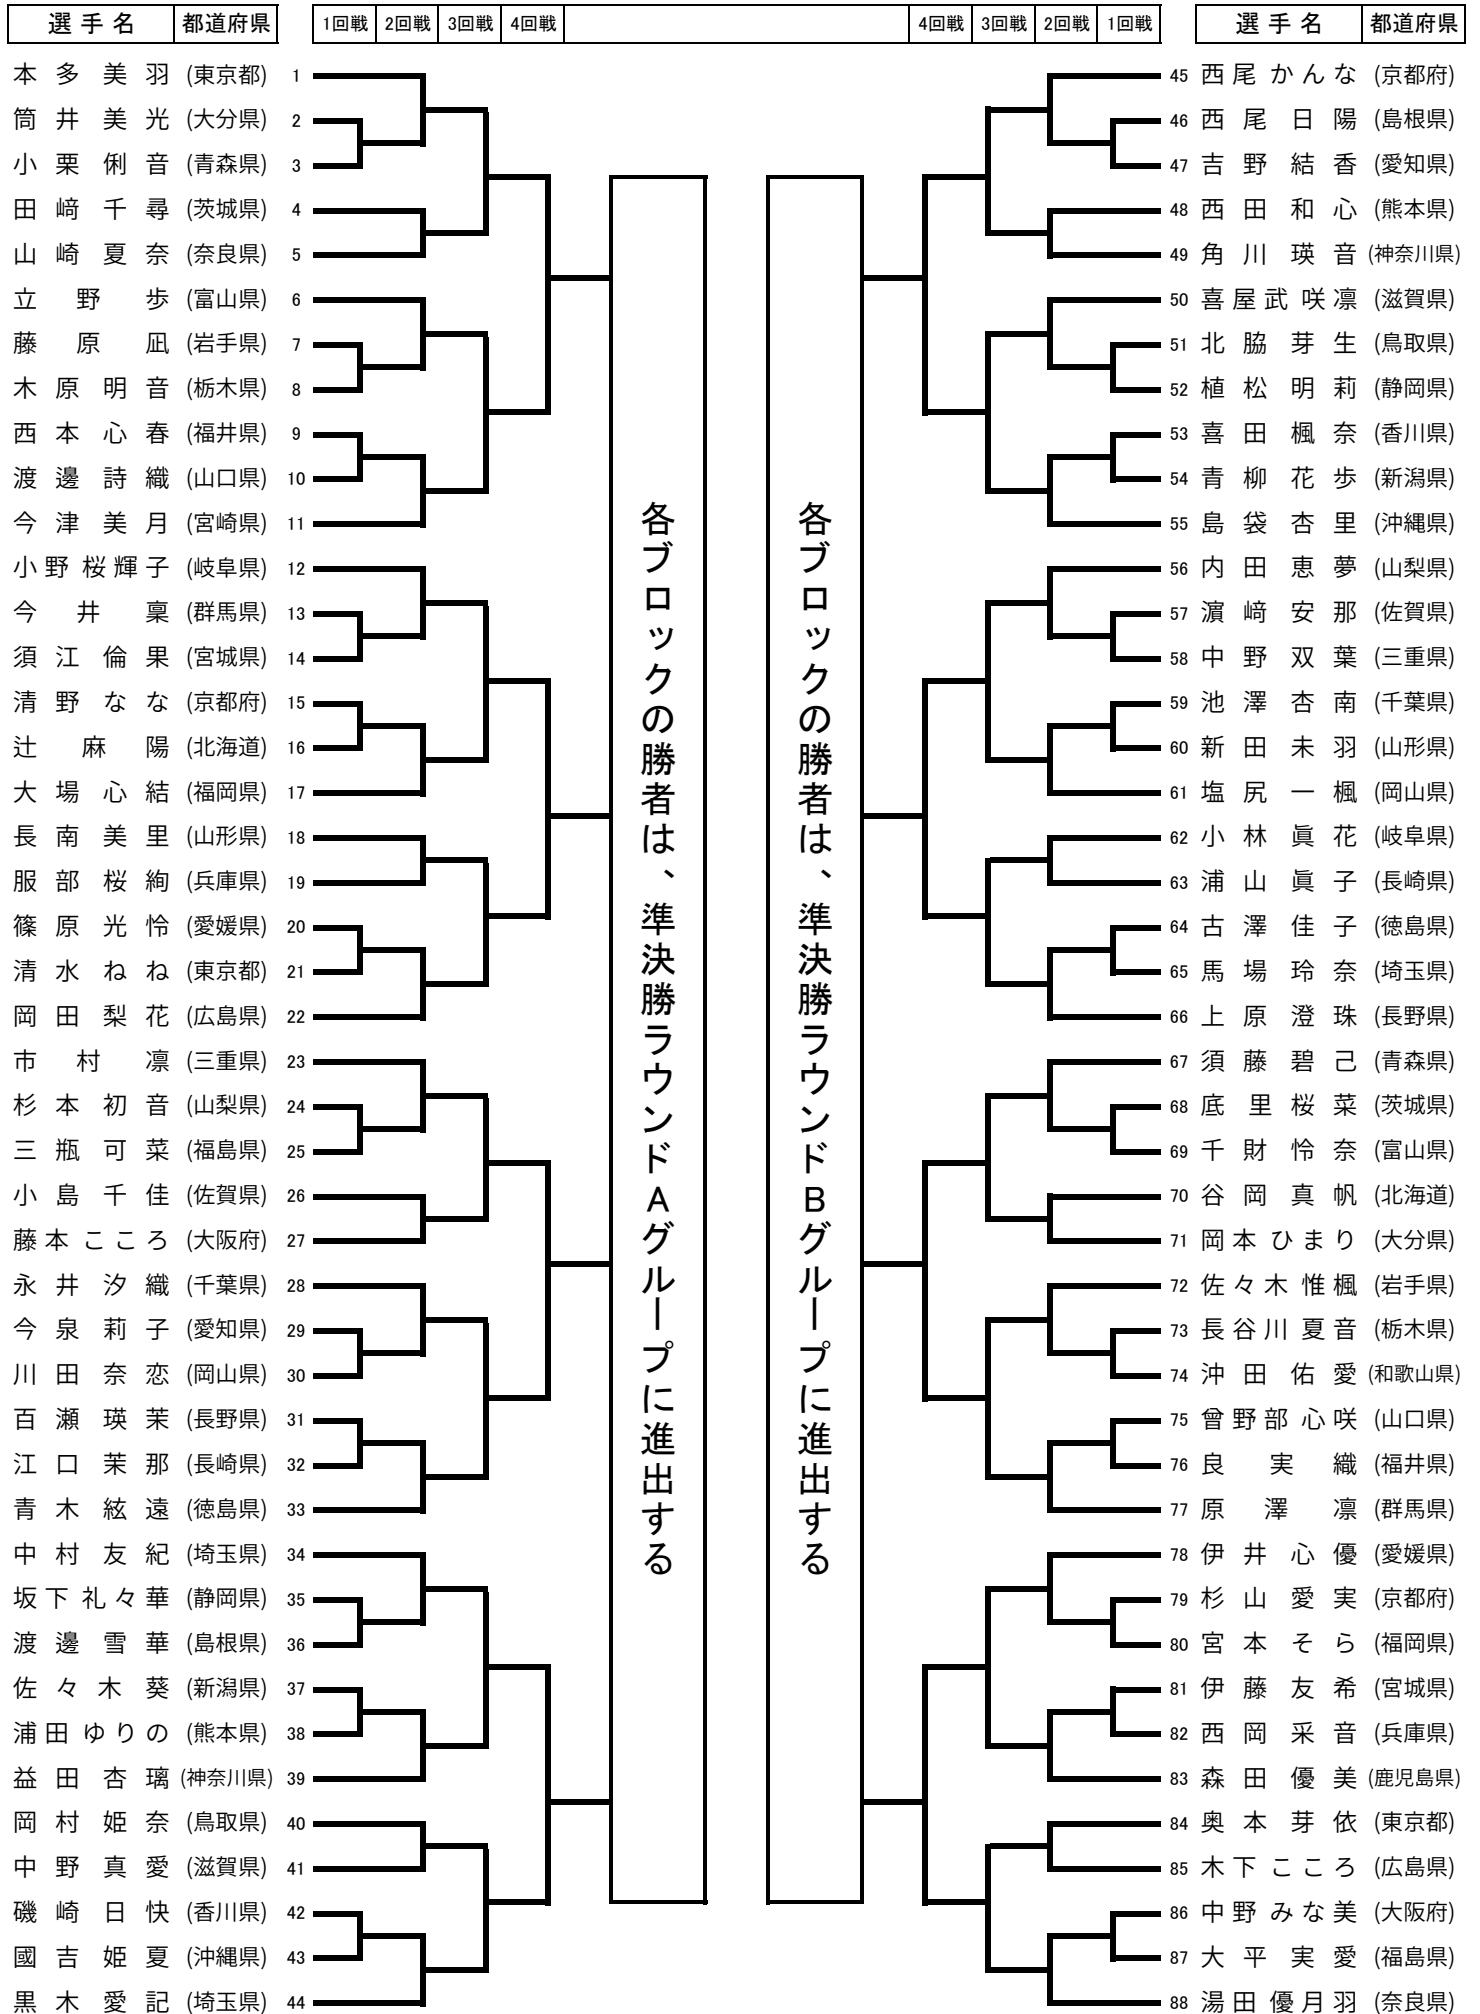

形競技 1年女子

形競技 2年女子

形競技 3年女子

形競技 4年女子

選手名	都道府県
-----	------

1回戦	2回戦	3回戦	4回戦
-----	-----	-----	-----

4回戦	3回戦	2回戦	1回戦
-----	-----	-----	-----

選手名	都道府県
-----	------

形競技 5年女子

形競技 6年女子