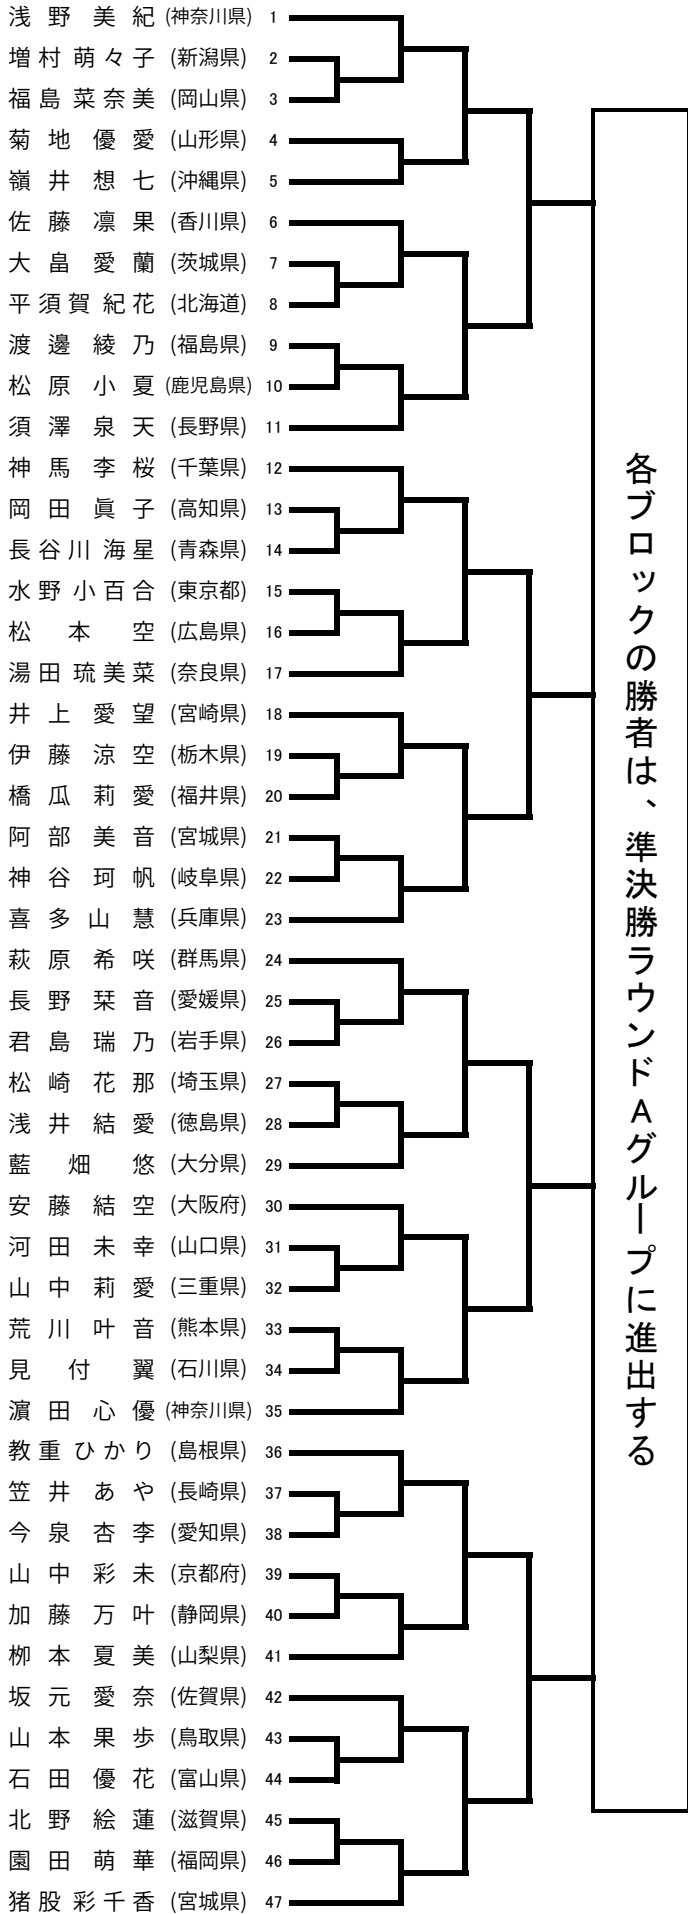

形競技 1年女子

形競技 2年女子

形競技 3年女子

形競技 4年女子

選手名	都道府県
-----	------

1回戦	2回戦	3回戦	4回戦
-----	-----	-----	-----

4回戦	3回戦	2回戦	1回戦
-----	-----	-----	-----

選手名	都道府県
-----	------

- 1 浅野 美紀 (神奈川県)
- 2 増村 萌々子 (新潟県)
- 3 福島 菜奈美 (岡山県)
- 4 菊地 優愛 (山形県)
- 5 嶺井 想七 (沖縄県)
- 6 佐藤 凜果 (香川県)
- 7 大畠 愛蘭 (茨城県)
- 8 平須賀 紀花 (北海道)
- 9 渡邊 綾乃 (福島県)
- 10 松原 小夏 (鹿児島県)
- 11 須澤 泉天 (長野県)
- 12 神馬 李桜 (千葉県)
- 13 岡田 真子 (高知県)
- 14 長谷川 海星 (青森県)
- 15 水野 小百合 (東京都)
- 16 松本 空 (広島県)
- 17 湯田 琉美菜 (奈良県)
- 18 井上 愛望 (宮崎県)
- 19 伊藤 涼空 (栃木県)
- 20 橋瓜 莉愛 (福井県)
- 21 阿部 美音 (宮城県)
- 22 神谷 珂帆 (岐阜県)
- 23 喜多 山慧 (兵庫県)
- 24 萩原 希咲 (群馬県)
- 25 長野 菜音 (愛媛県)
- 26 君島 瑞乃 (岩手県)
- 27 松崎 花那 (埼玉県)
- 28 浅井 結愛 (徳島県)
- 29 藍 畑 悠 (大分県)
- 30 安藤 結空 (大阪府)
- 31 河田 未幸 (山口県)
- 32 山中 莉愛 (三重県)
- 33 荒川 叶音 (熊本県)
- 34 見付 翼 (石川県)
- 35 濱田 心優 (神奈川県)
- 36 教重 ひかり (島根県)
- 37 笠井 あや (長崎県)
- 38 今泉 杏李 (愛知県)
- 39 山中 彩未 (京都府)
- 40 加藤 万叶 (静岡県)
- 41 柳本 夏美 (山梨県)
- 42 坂元 愛奈 (佐賀県)
- 43 山本 果歩 (鳥取県)
- 44 石田 優花 (富山県)
- 45 北野 絵蓮 (滋賀県)
- 46 園田 萌華 (福岡県)
- 47 猪股 彩千香 (宮城県)

形競技 5年女子

形競技 6年女子