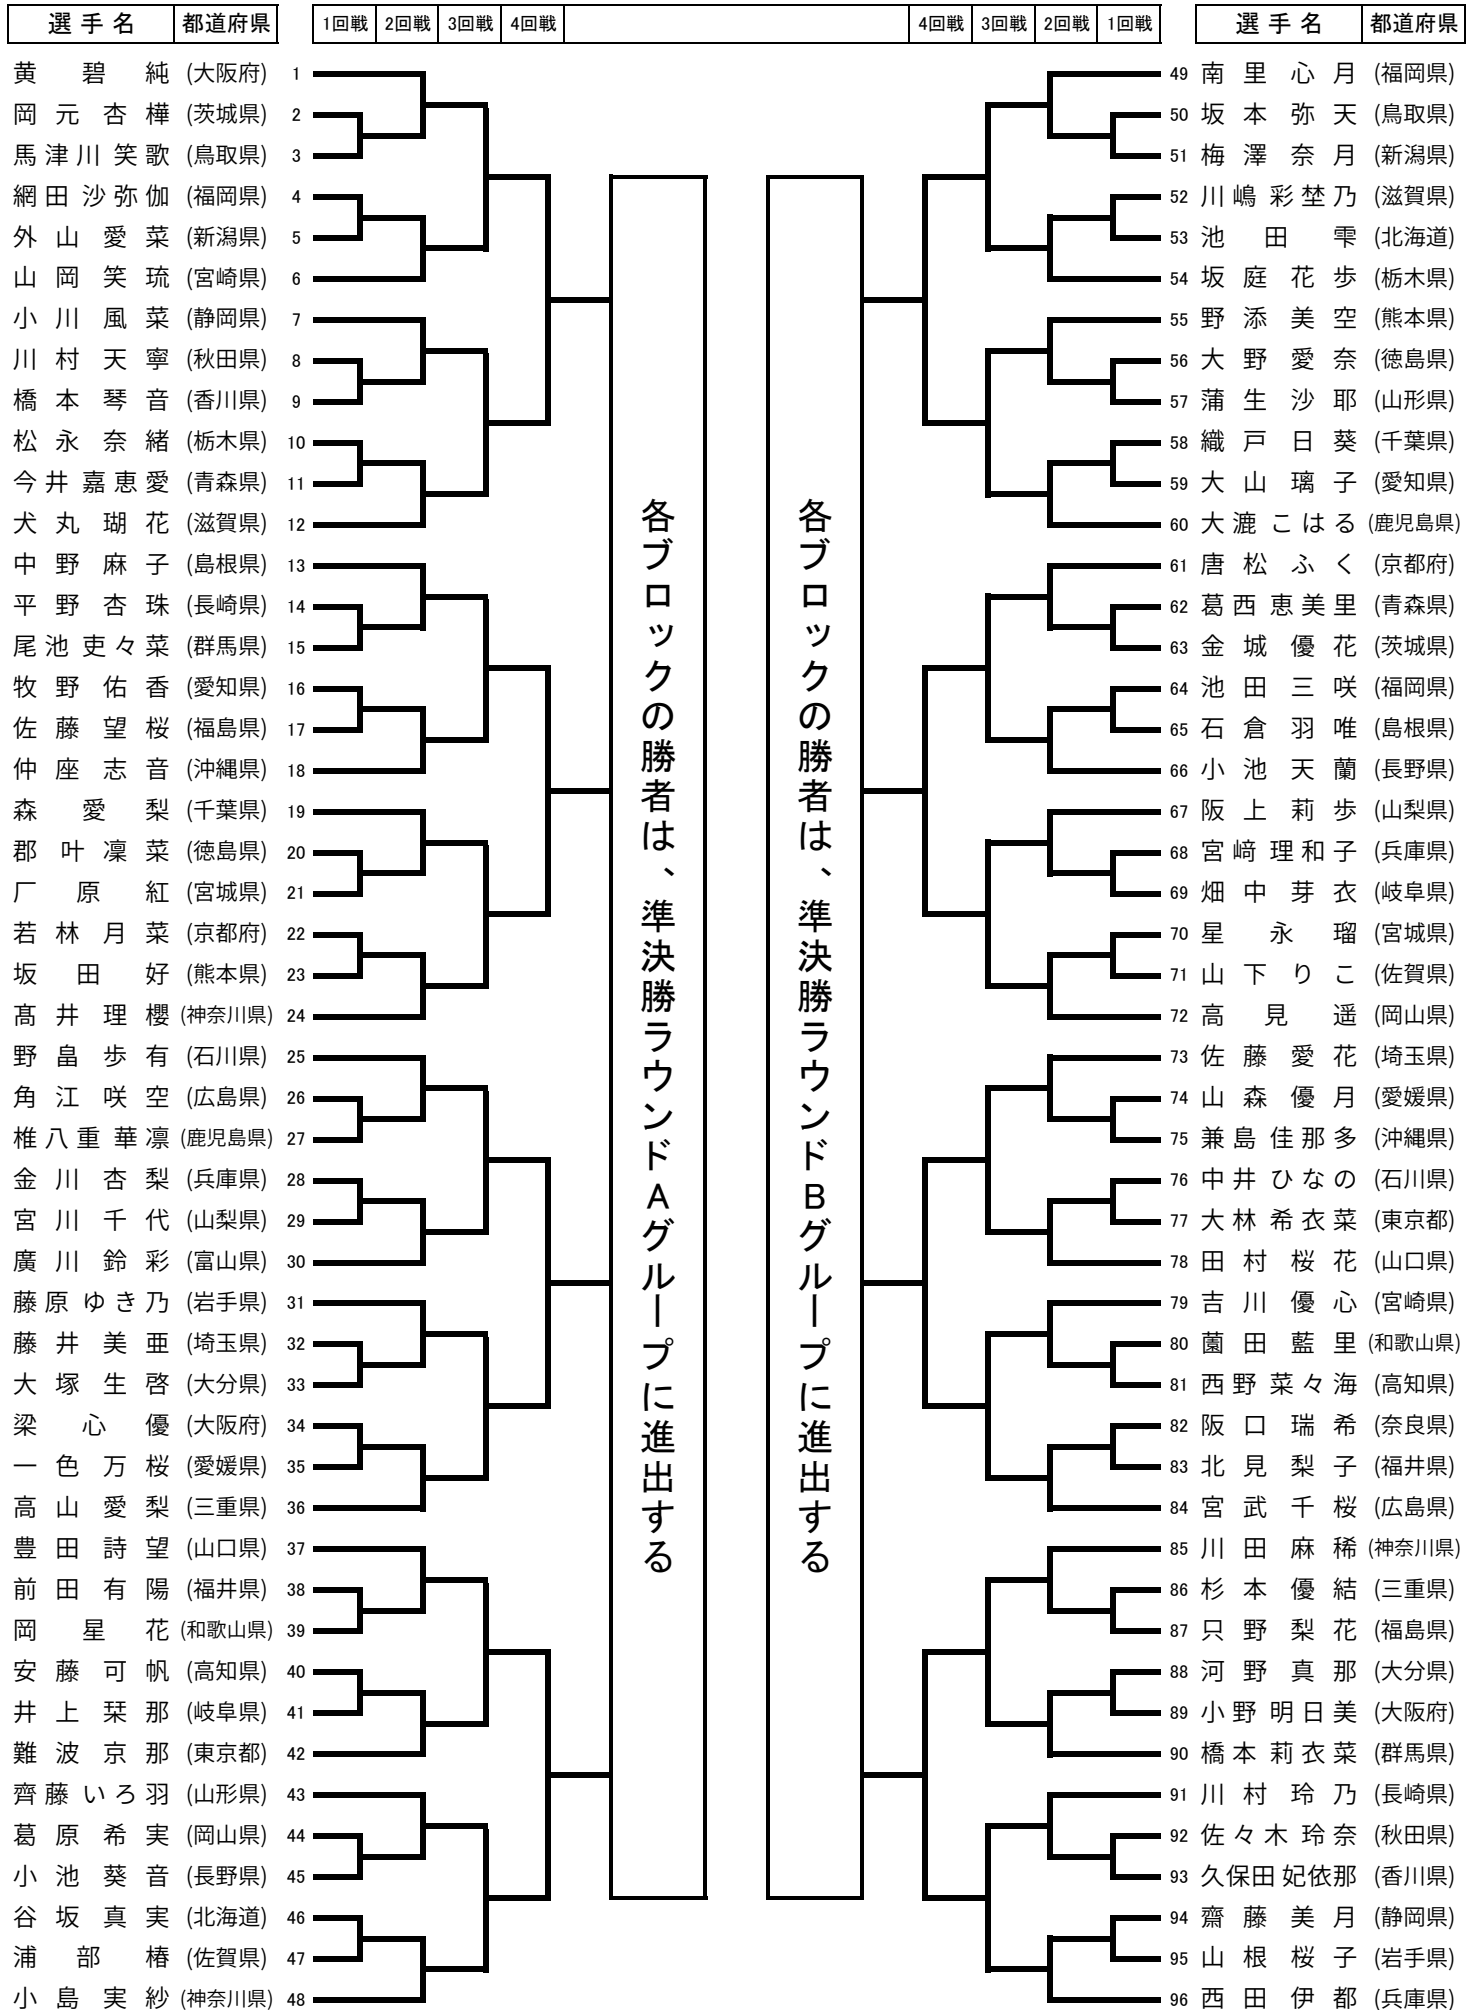

形競技 1年女子

形競技 2年女子

形競技 3年女子

形競技 4年女子

選手名	都道府県
-----	------

1回戦	2回戦	3回戦	4回戦
-----	-----	-----	-----

4回戦	3回戦	2回戦	1回戦
-----	-----	-----	-----

選手名	都道府県
-----	------

形競技 5年女子

形競技 6年女子