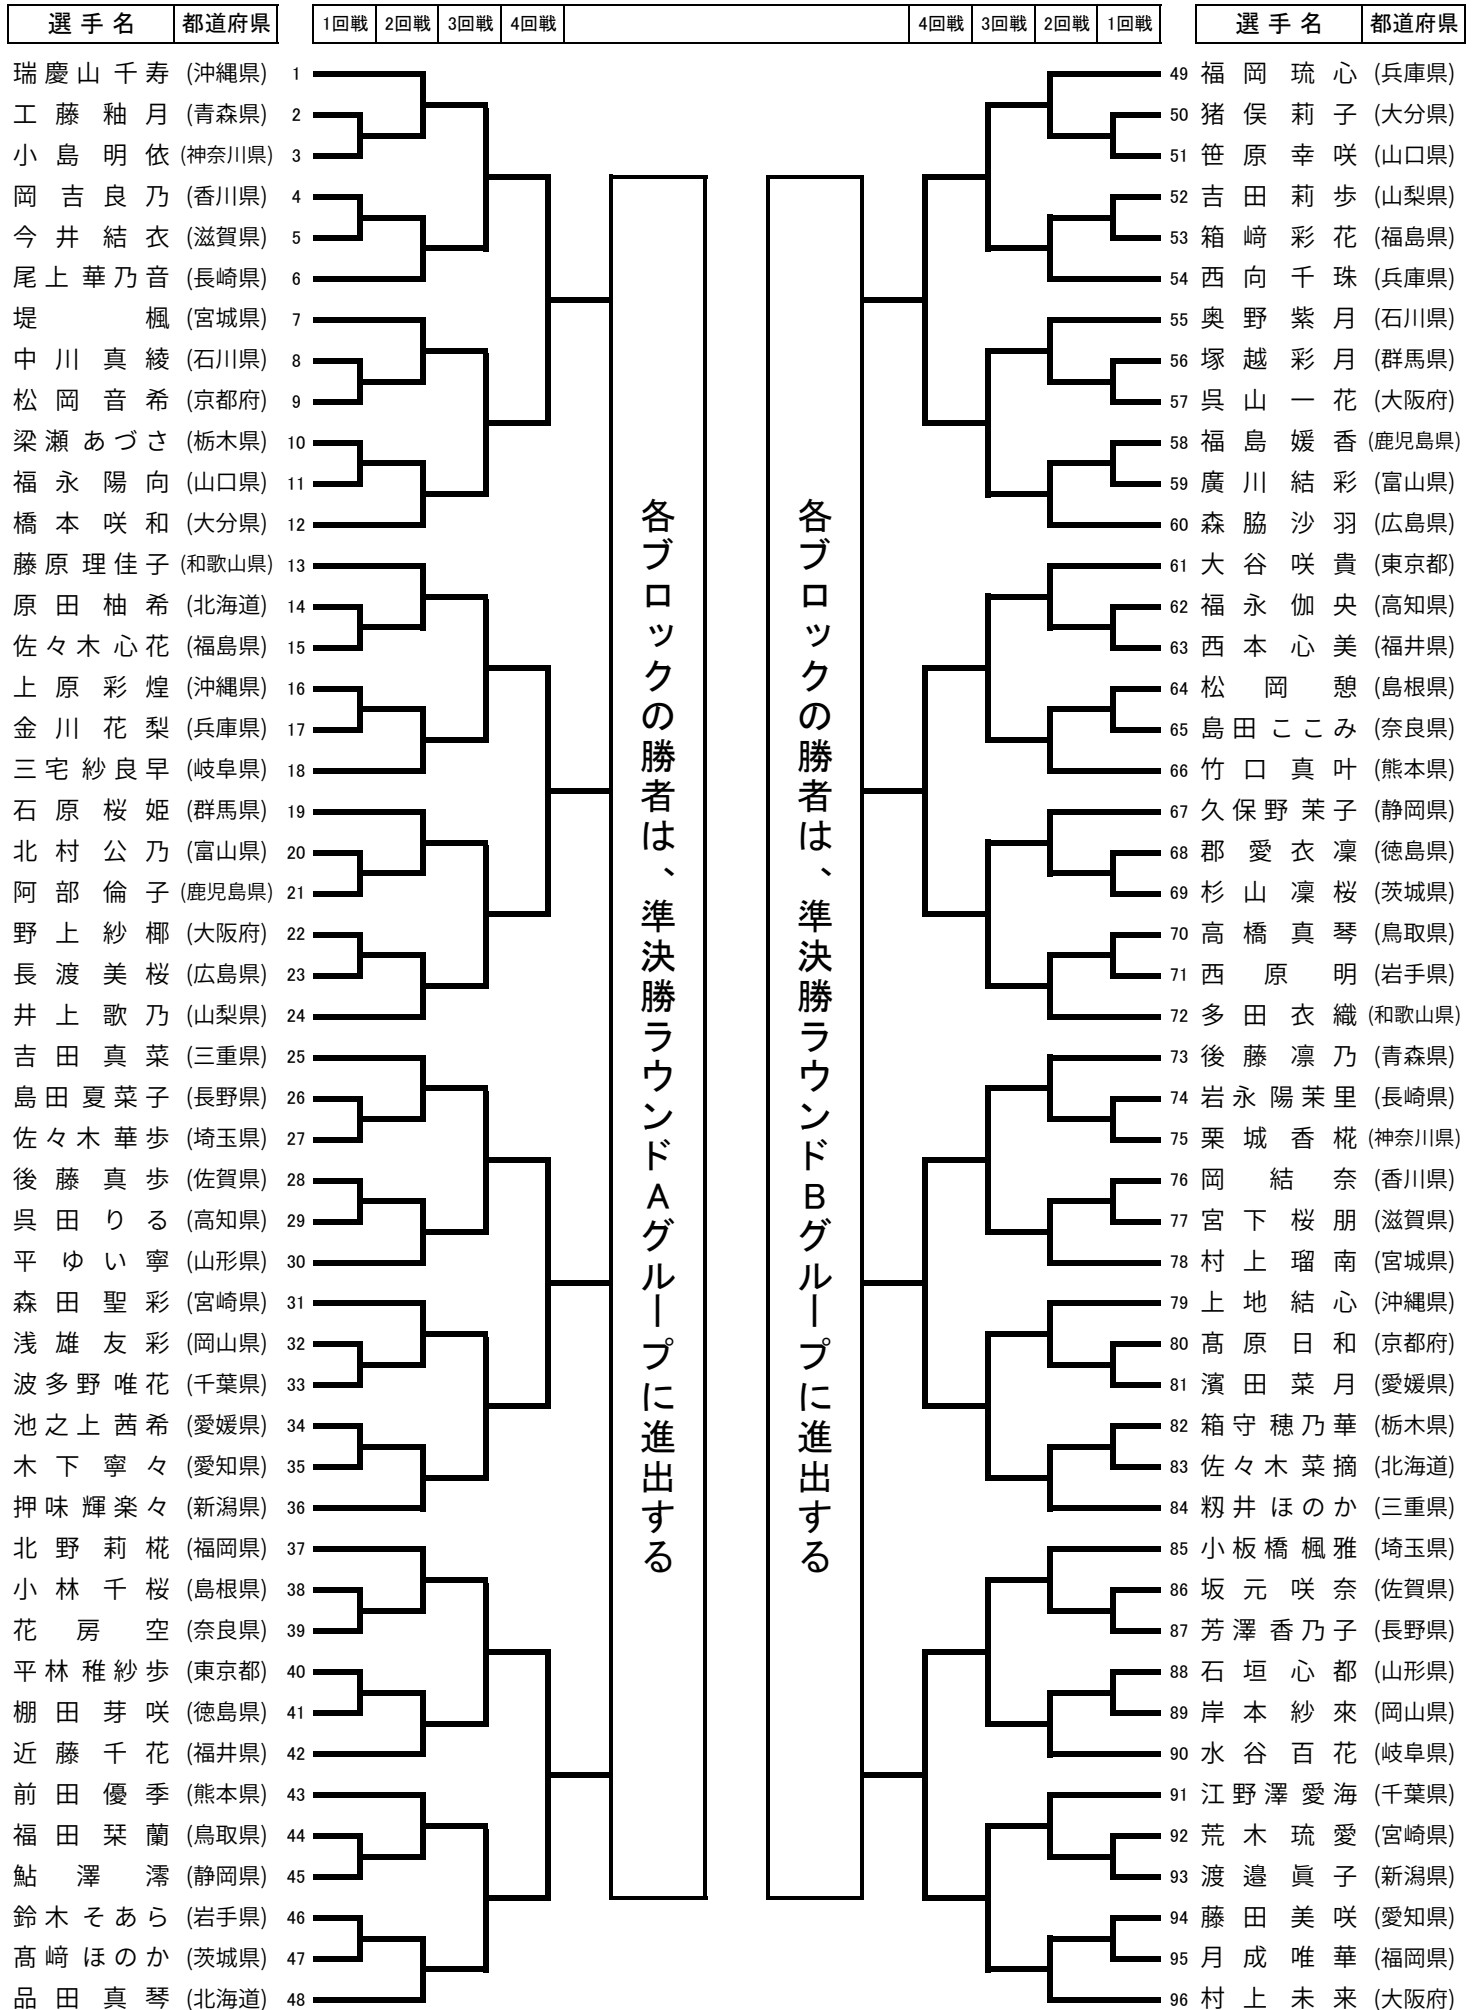

形競技 1年女子

形競技 2年女子

形競技 3年女子

形競技 4年女子

選手名	都道府県
-----	------

1回戦	2回戦	3回戦	4回戦
-----	-----	-----	-----

4回戦	3回戦	2回戦	1回戦
-----	-----	-----	-----

選手名	都道府県
-----	------

形競技 5年女子

形競技 6年女子